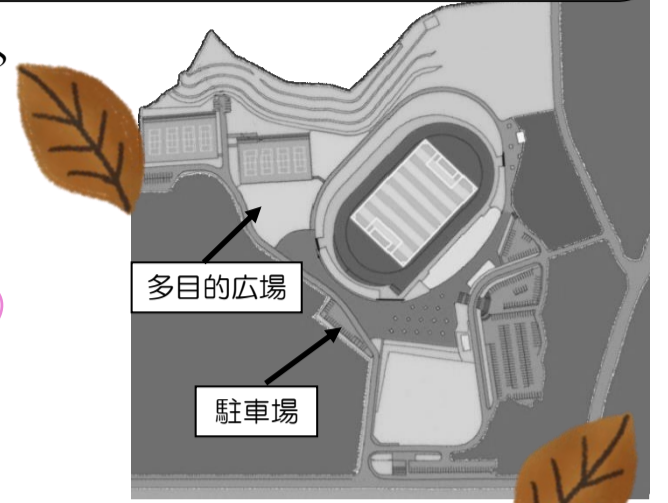

お子さんとふれあい遊びやオイルマッサージで素敵な時間を♡
講師の先生はサークルに参加してくれているお母さんです！

下記に持ち物などの記載がしてあります。 ※25日予約〆切

干潟町中央保育園～子育て支援センターたんぽぽ～
令和7年11月

Tel.0479-68-2120 旭市入野 2170-5

問い合わせ時間 9時～16時

QRコードより Google マップにつながります →

★誕生会

保育園のお友達とお祝いをします♡カードのプレゼントがあります！身体測定もできます。

11/21 11月生まれのお友達のみ参加できます。 ※19日予約〆切

★園庭開放

園庭で楽しく遊ぼう！

毎週火曜日 10時～11時

★公園

保育士が公園に行って手遊びをしたり、紙芝居などを読みます！

11/7・26 10時～11時 場所：袋公園

※雨天中止、予定が変更になることがあります